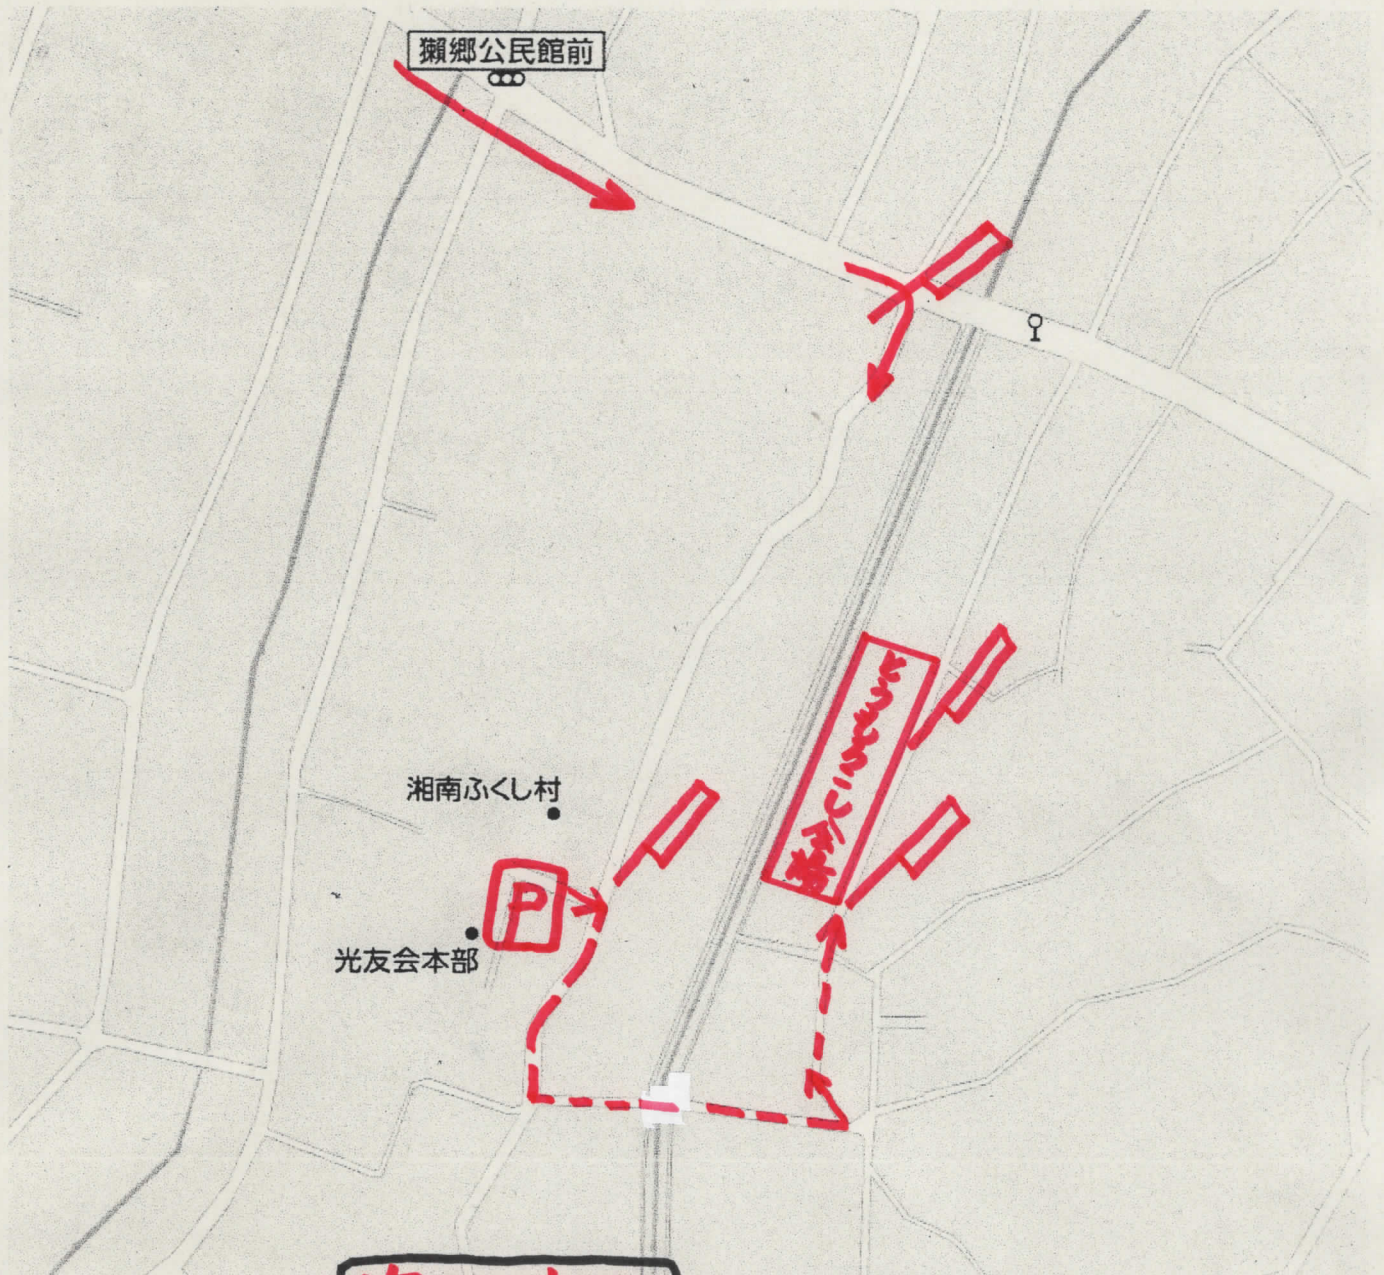

藤沢・井出農園地図

(C)ZENRIN DataCom, (C)ZENRIN

©NTT Resonant Inc.

第2駐車場 から徒歩で会場へ
社会福祉法人 光友会

藤沢市 頼郷 1008番地1