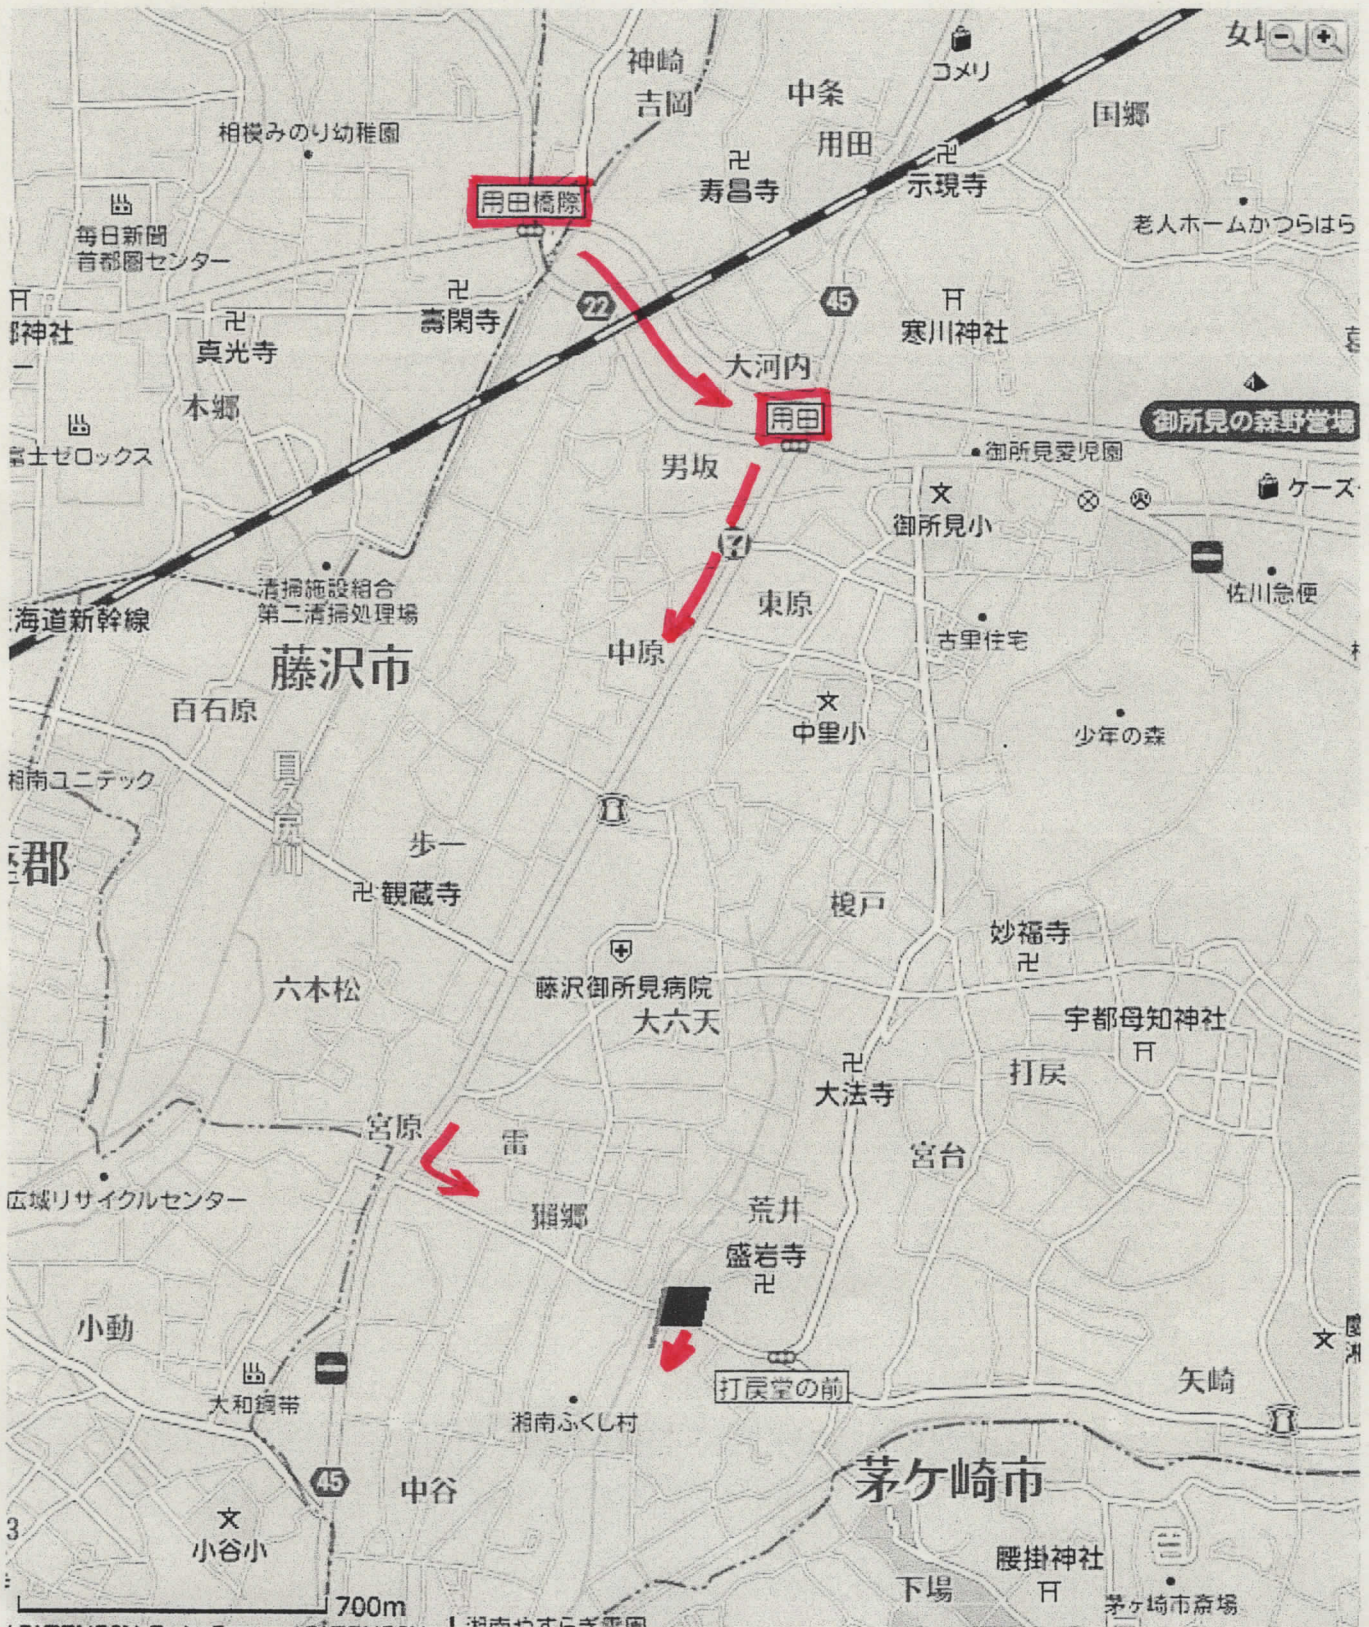

藤沢・井出農園地図

(C)ZENRIN DataCom, (C)ZENRIN

©NTT Resonant Inc.

第2駐車場 から徒歩で会場へ
社会福祉法人 光友会

藤沢市 頼郷 1008番地1